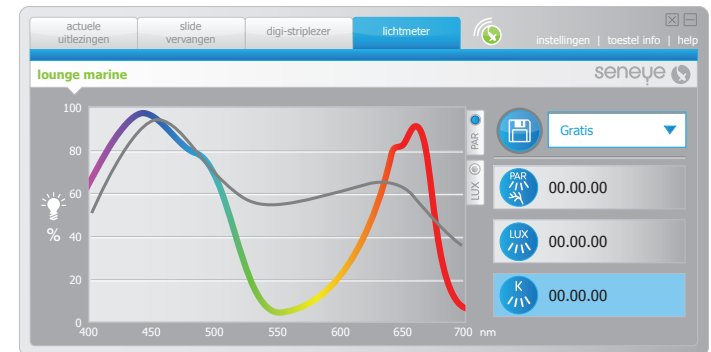

functies

- Test automatisch vele kritische parameters
- Hou permanent toezicht op uw aquarium, 5600 uitlezingen per maand
- Gezondere koralen, geïntegreerde LUX-, Kelvin- en PAR-lichtmeter
- Vroege waarschuwing, de intelligente software voorspelt toekomstige watercondities *
- Instelbare alarmen per e-mail en SMS *
- Wereldwijde toegang, de gegevens worden online opgeslagen voor eenvoudig toezicht *
- Volg uw resultaten met de automatische grafische voorstelling *
- Aansluiten aan een PC of aan een optionele USB power adapter

* een aantal functies zijn alleen op de seneye+ beschikbaar

8 in 1
monitor

bezit nu een intelligent aquarium

Verbind uw seneye reef aan een PC met internetaansluiting en ontvang om het even waar feedback over uw aquarium. De verfijnde seneye-software analyseert uw water duizenden keren per jaar en waarschuwt u via e-mail en SMS vooraleer de condities toxisch worden en geeft u zo de zekerheid dat uw aquarium veilig is.

De zeer moderne seneye-software geeft u na analyse van uw water neutrale raad om uw rifsysteem te verbeteren en om het nog meer te laten schitteren.

PC-software met krachtige lichtmeter

Het juiste licht is doorslaggevend voor het behouden van het schitterende uitzicht van koralen, maar weet u waar u de verlichting het best installeert? Na verloop van tijd verliest aquariumverlichting aan intensiteit. Door het meten van de Photosynthetic Active Radiation (PAR) weet u wanneer de verlichting vervangen moet worden. Meet en controleer de PAR-, de LUX- en de Kelvinniveaus met de volledige lichtmeter om uw koralen gezond en stralend te houden.